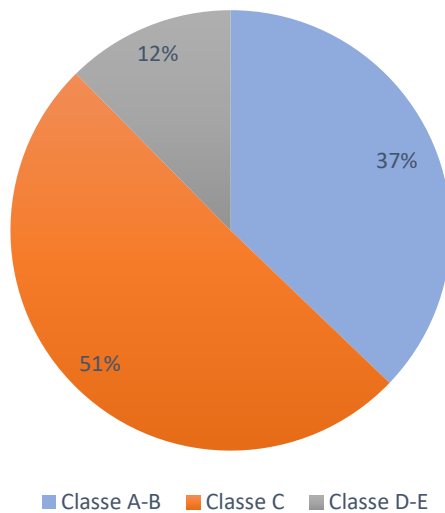

CLASSE SOCIAL