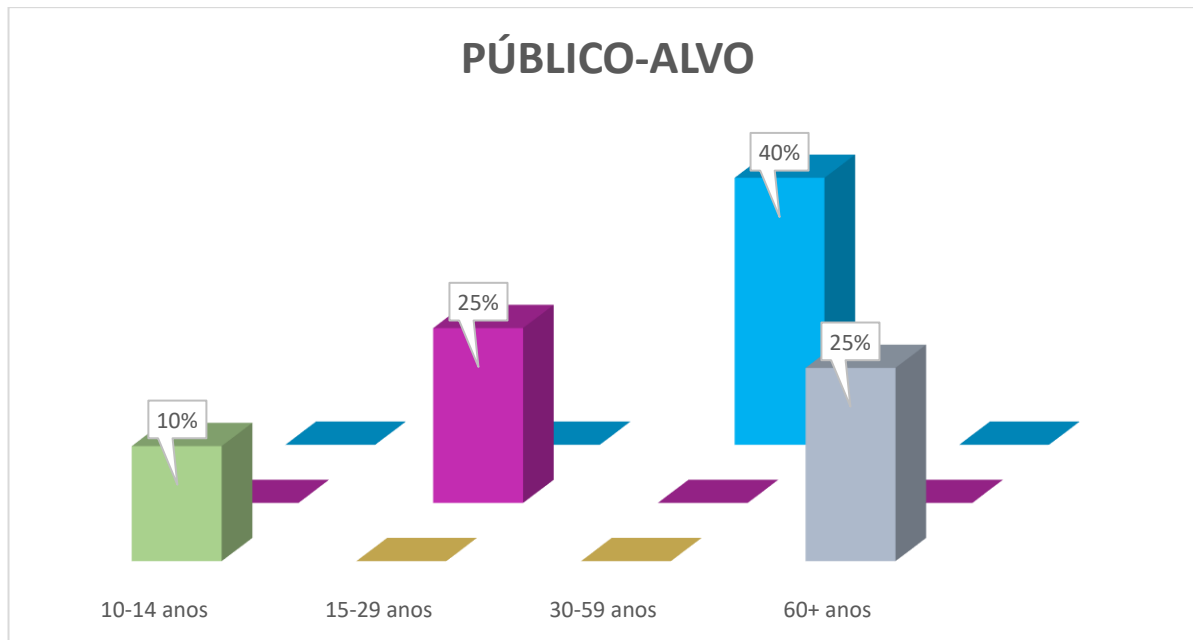

MÍDIA KIT HARMONIA FM 100.7

A mais de 25 anos no ar, a Harmonia FM é uma rádio jovem, interativa, atendida nos últimos acontecimentos, buscando sempre colocar o seu ouvinte em primeiro lugar.

Nossa preocupação é sempre trazer o que há de mais interessante e atual no mundo gospel.

A Harmonia FM tem a preocupação em veicular conteúdos de qualidade, com programação variada a fim de atender a diversidade do seu público, com muita música, mensagens, e informação.

Além disso, a Harmonia FM trabalha com locações de horários comerciais em sua grade de programação para clientes variados, portanto, se você gostaria de fazer ou trazer seu programa de rádio e ter mais audiência no dial, sem dúvida a Harmonia FM é a melhor opção.

CONTATO COMERCIAL HARMONIA FM 100.7

CELULAR / WHATSAPP - 45 99921-5503
comercial@harmoniamercosul.com.br
www.harmoniamercosul.com.br

A Rádio que toca o seu coração!